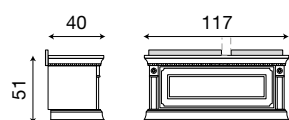

L. 117 P. 40 H. 51

71CI24

Cassapanca 117 cm per boiserie da 60+40 cm ciliegio

71BO24

Cassapanca 117 cm per boiserie da 60+40 cm bianco