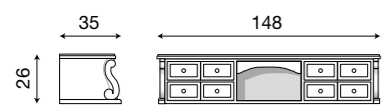

L. 148 P. 35 H. 26

71CI09
Cassettera sopra credenza ciliegio

71BO09
Cassettera sopra credenza bianco