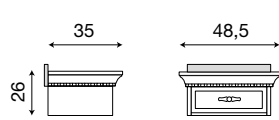

L. 48,5 P. 35 H. 26

71CI25

Cassetto sospeso per boiserie da 40 cm ciliegio

71BO25

Cassetto sospeso per boiserie da 40 cm bianco