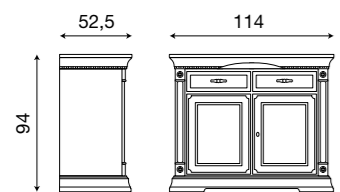

## Palazzo Ducale Zona Giorno

L. 114 P. 52,5 H. 94

**71CI04**  
Credenza 2 ante ciliegio

**71BO04**  
Credenza 2 ante bianco

L. 160 P. 52,5 H. 94

**71CI05**  
Credenza 3 ante ciliegio

**71BO05**  
Credenza 3 ante bianco