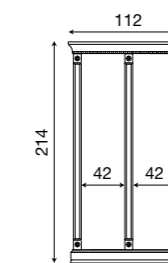

**71CI79**  
Intelaiatura per boiserie da 40 cm ciliegio

**71BO79**  
Intelaiatura per boiserie da 40 cm bianco

L. 83 P. 9 H. 214

**71CI80**  
Intelaiatura per boiserie da 60 cm ciliegio

**71BO80**  
Intelaiatura per boiserie da 60 cm bianco

L. 112 P. 9 H. 214

**71CI81**  
Intelaiatura per boiserie da 40+40 cm ciliegio

**71BO81**  
Intelaiatura per boiserie da 40+40 cm bianco

L. 132 P. 9 H. 214

**71CI82**  
Intelaiatura per boiserie da 40+60 cm ciliegio