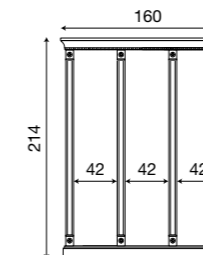

L. 43,5 P. 31 H. 2

**71CI35CL**  
Ripiano optional per libreria 5 ante ciliegio

**71BO35CL**  
Ripiano optional per libreria 5 ante bianco

L. 152 P. 9 H. 214

**71CI83**  
Intelaiatura per boiserie da 60+60 cm ciliegio

**71BO83**  
Intelaiatura per boiserie da 60+60 cm bianco

L. 160 P. 9 H. 214

**71CI84**  
Intelaiatura per boiserie da 40+40+40 cm ciliegio

**71BO84**  
Intelaiatura per boiserie da 40+40+40 cm bianco

L. 180 P. 9 H. 214