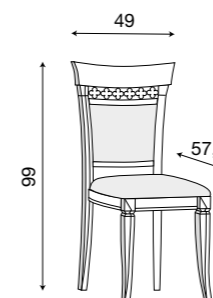

L. 49 P. 57,5 H. 99 seduta L. 47,5 H. 47

Sedia bianco imbottita con tessuto a scelta del cliente:

- **71BO61** tessuto **01 FIORI**
- **71BO6102** tessuto **02 BEIGE**
- **71BO6103** tessuto **03 VERDE**
- **71BO6104** tessuto **04 ACQUAMARINA**
- **71BO6105** tessuto **05 ROSA**
- **71BO6106** tessuto **06 ROSSO**
- **71BO6107** tessuto **07 ECRÙ**
- **71BO63** ecopelle **08 TORTORA**
- **71BO6109** ecopelle **09 VERDE SCURO**
- **71BO6110** tessuto **10 BLU**