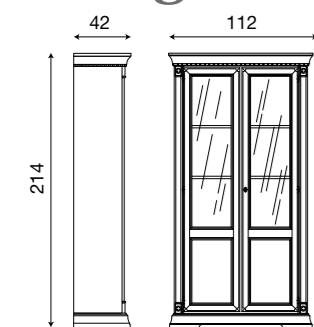

Disegni tecnici

Palazzo Ducale Zona Giorno

Palazzo Ducale Zona Giorno

Disegni tecnici

L. 112 P. 42 H. 214

71CI02LB
Libreria 2 ante ciliegio

71BO02LB
Libreria 2 ante bianco