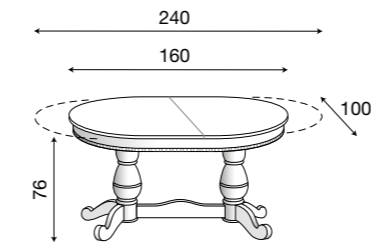

L. 176 P. 52 H. 51

**71CI03**  
Base porta TV da 176 cm ciliegio

**71BO03**  
Base porta TV da 176 cm bianco

L. 112 P. 22 H. 3,6

**71CI30**  
Mensola a muro da 112 cm ciliegio

**71BO30**  
Mensola a muro da 112 cm bianco

L. 140 P. 22 H. 3,6

**71CI31**  
Mensola a muro da 140 cm ciliegio

**71BO31**  
Mensola a muro da 140 cm bianco

L. 84 P. 22 H. 22

**71CI34MS**  
Mensola con schienale ciliegio

**71BO34MS**  
Mensola con schienale bianco

## Palazzo Ducale Zona Giorno

L. 160/240 P. 100 H. 76

**71CI56**  
Tavolo ovale 160 cm allungabile ciliegio

**71BO56**  
Tavolo ovale 160 cm allungabile bianco

L. 180/260 P. 100 H. 76

**71CI55**  
Tavolo ovale 180 cm allungabile ciliegio

**71BO55**  
Tavolo ovale 180 cm allungabile bianco

L. 210/300 P. 110 H. 76

**71CI58**  
Tavolo ovale 210 cm allungabile ciliegio

**71BO58**  
Tavolo ovale 210 cm allungabile bianco

L. 110/148 P. 110 H. 76