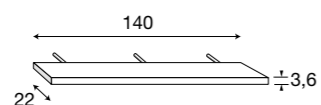

L. 176 P. 52 H. 51

**71CI03**  
Base porta TV da 176 cm ciliegio

**71BO03**  
Base porta TV da 176 cm bianco

L. 112 P. 22 H. 3,6

**71CI30**  
Mensola a muro da 112 cm ciliegio

**71BO30**  
Mensola a muro da 112 cm bianco

L. 140 P. 22 H. 3,6

**71CI31**  
Mensola a muro da 140 cm ciliegio

**71BO31**  
Mensola a muro da 140 cm bianco

L. 84 P. 22 H. 22

**71CI34MS**  
Mensola con schienale ciliegio

**71BO34MS**  
Mensola con schienale bianco