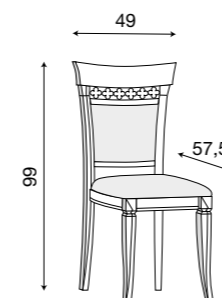

L. 49 P. 57,5 H. 99 seduta L. 47,5 H. 47

Sedia ciliegio imbottita con tessuto a scelta del cliente:

- **71CI6101** tessuto **01 FIORI**
- **71CI61** tessuto **02 BEIGE**
- **71CI6103** tessuto **03 VERDE**
- **71CI6104** tessuto **04 ACQUAMARINA**
- **71CI6105** tessuto **05 ROSA**
- **71CI6106** tessuto **06 ROSSO**
- **71CI6107** tessuto **07 ECRÙ**
- **71CI6108** ecopelle **08 TORTORA**
- **71CI63** ecopelle **09 VERDE SCURO**
- **71CI6110** tessuto **10 BLU**