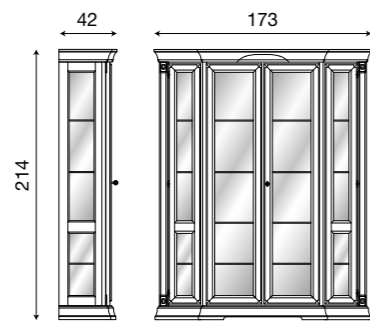

L. 173 P. 42 H. 214

Cristalliera grande ciliegio con schienale a scelta del cliente:

- **71CI00** schienale con **specchi**
- **71CI0000** schienale in **legno** ciliegio
- **71CI0001** schienale tessuto **01 FIORI**
- **71CI0002** schienale tessuto **02 BEIGE**
- **71CI0003** schienale tessuto **03 VERDE**
- **71CI0004** schienale tessuto **04 ACQUAMARINA**
- **71CI0005** schienale tessuto **05 ROSA**
- **71CI0006** schienale tessuto **06 ROSSO**
- **71CI0007** schienale tessuto **07 ECRÙ**
- **71CI0010** schienale tessuto **10 BLU**