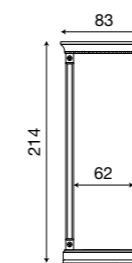

# Disegni tecnici

L. 112 P. 42 H. 214

**71CI02LB**  
Libreria 2 ante ciliegio

**71BO02LB**  
Libreria 2 ante bianco

L. 158 P. 42 H. 214

**71CI03LB**  
Libreria 3 ante ciliegio

**71BO03LB**  
Libreria 3 ante bianco

L. 204 P. 42 H. 214

**71CI04LB**  
Libreria 4 ante ciliegio

**71BO04LB**  
Libreria 4 ante bianco

L. 250 P. 42 H. 214

**71CI05LB**  
Libreria 5 ante ciliegio

**71BO05LB**  
Libreria 5 ante bianco

L. 63 P. 9 H. 214

**71CI79**  
Intelaiatura per boiserie da 40 cm ciliegio

**71BO79**  
Intelaiatura per boiserie da 40 cm bianco

L. 83 P. 9 H. 214

**71CI80**  
Intelaiatura per boiserie da 60 cm ciliegio

**71BO80**  
Intelaiatura per boiserie da 60 cm bianco