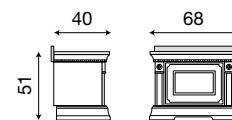

L. 68 P. 40 H. 51

71CI23

Cassapanca 68 cm per boiserie da 60 cm ciliegio

71BO23

Cassapanca 68 cm per boiserie da 60 cm bianco