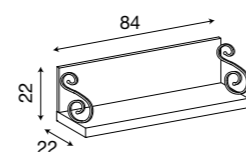

L. 176 P. 52 H. 51

**71CI03**  
Base porta TV da 176 cm ciliegio

**71BO03**  
Base porta TV da 176 cm bianco

L. 112 P. 22 H. 3,6

**71CI30**  
Mensola a muro da 112 cm ciliegio

**71BO30**  
Mensola a muro da 112 cm bianco

L. 140 P. 22 H. 3,6

**71CI31**  
Mensola a muro da 140 cm ciliegio

**71BO31**  
Mensola a muro da 140 cm bianco

L. 84 P. 22 H. 22

**71CI34MS**  
Mensola con schienale ciliegio

**71BO34MS**  
Mensola con schienale bianco