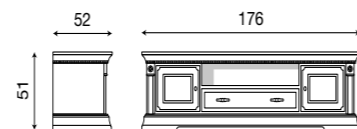

L. 112 P. 52 H. 51

**71CI01**  
Base porta TV da 112 cm ciliegio

**71BO01**  
Base porta TV da 112 cm bianco

L. 140 P. 52 H. 51

**71CI02**  
Base porta TV da 140 cm ciliegio

**71BO02**  
Base porta TV da 140 cm bianco

L. 176 P. 52 H. 51

**71CI03**  
Base porta TV da 176 cm ciliegio

**71BO03**  
Base porta TV da 176 cm bianco

L. 112 P. 22 H. 3,6

**71CI30**  
Mensola a muro da 112 cm ciliegio

**71BO30**  
Mensola a muro da 112 cm bianco