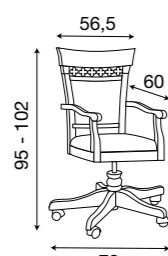

L. 72 P. 70
H.min. 95 - H.max. 102

71CI02PL
Poltrona ufficio in ciliegio, ecopelle **09 VERDE SCURO**

71BO02PL
Poltrona ufficio in bianco, ecopelle **08 TORTORA**