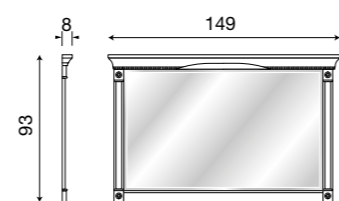

L. 149 H. 93

71CI18
Specchiera per credenza 3/4 ante ciliegio

71BO18
Specchiera per credenza 3/4 ante bianco