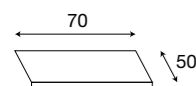

L. 70 P. 50 H. 2,5

71NR01DP
Desk pad per scrivania in ecopelle **09 VERDE SCURO**

71BO01DP
Desk pad per scrivania in ecopelle **08 TORTORA**