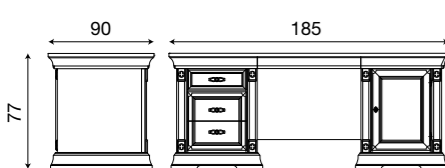

L. 185 P. 90 H. 77

71CI02SR
Scrivania presidenziale ciliegio

71BO02SR
Scrivania presidenziale bianco