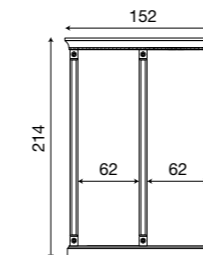

L. 152 P. 9 H. 214

71CI83
Intelaiatura per boiserie da 60+60 cm ciliegio

71BO83
Intelaiatura per boiserie da 60+60 cm bianco