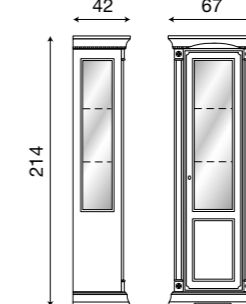

L. 67 P. 42 H. 214

71CI11
Cristalliera destra 1 anta ciliegio

71BO11
Cristalliera destra 1 anta bianco