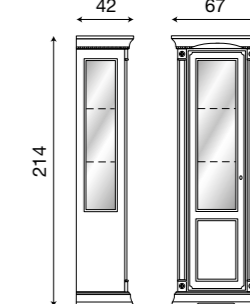

L. 67 P. 42 H. 214

71CI12
Cristalliera sinistra 1 anta ciliegio

71BO12
Cristalliera sinistra 1 anta bianco

Disegni tecnici