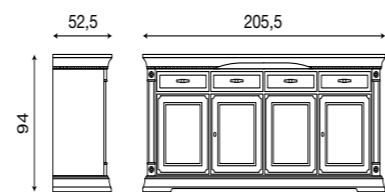

## Palazzo Ducale Zona Giorno

L. 114 P. 52,5 H. 94

**71CI04**  
Credenza 2 ante ciliegio

**71BO04**  
Credenza 2 ante bianco

L. 160 P. 52,5 H. 94

**71CI05**  
Credenza 3 ante ciliegio

**71BO05**  
Credenza 3 ante bianco