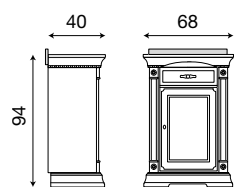

Disegni tecnici

Palazzo Ducale Zona Giorno

L. 68 P. 40 H. 94

71CI20

Mobiletto per boiserie da 60 cm ciliegio

71BO20

Mobiletto per boiserie da 60 cm bianco