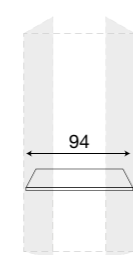

L. 94 P. 31 H. 2

71CI34CL
Ripiano optional per libreria 3/4/5 ante ciliegio

71BO34CL
Ripiano optional per libreria 3/4/5 ante bianco