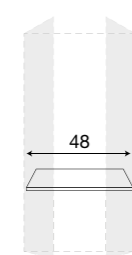

L. 48 P. 31 H. 2

71CI33CL
Ripiano optional per libreria 3 ante ciliegio

71BO33CL
Ripiano optional per libreria 3 ante bianco