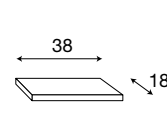

L. 38 P. 18 H. 2,3

71CI32

Mensola per boiserie da 40 cm ciliegio

71BO32

Mensola per boiserie da 40 cm bianco