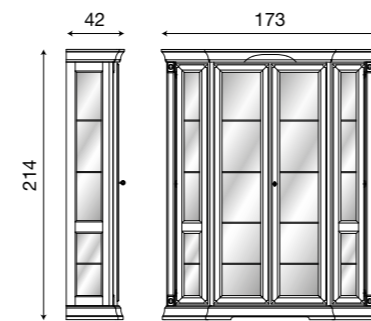

L. 173 P. 42 H. 214

Cristalliera grande bianco con schienale a scelta del cliente:

- **71BO00** schienale con **specchi**
- **71BO0000** schienale in **legno** bianco
- **71BO0001** schienale tessuto **01 FIORI**
- **71BO0002** schienale tessuto **02 BEIGE**
- **71BO0003** schienale tessuto **03 VERDE**
- **71BO0004** schienale tessuto **04 ACQUAMARINA**
- **71BO0005** schienale tessuto **05 ROSA**
- **71BO0006** schienale tessuto **06 ROSSO**
- **71BO0007** schienale tessuto **07 ECRÙ**
- **71BO0010** schienale tessuto **10 BLU**