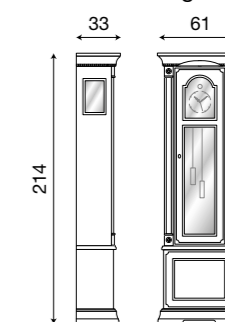

L. 61 P. 33 H. 214

71CI17
Orologio a pendolo ciliegio

71BO17
Orologio a pendolo bianco