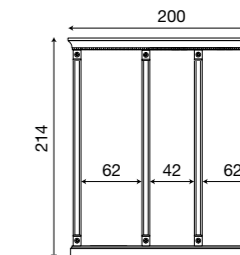

**71BO83**  
Intelaiatura per boiserie da 60+60 cm bianco

L. 160 P. 9 H. 214

**71CI84**  
Intelaiatura per boiserie da 40+40+40 cm ciliegio

**71BO84**  
Intelaiatura per boiserie da 40+40+40 cm bianco

L. 180 P. 9 H. 214

**71CI85**  
Intelaiatura per boiserie da 40+60+40 cm ciliegio

**71BO85**  
Intelaiatura per boiserie da 40+60+40 cm bianco

L. 200 P. 9 H. 214

**71CI86**  
Intelaiatura per boiserie da 60+40+60 cm ciliegio