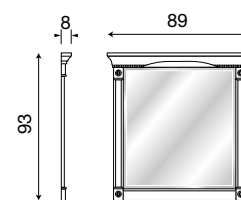

L. 89 P. 8 H. 93

71CI19

Specchiera per consolle ciliegio

71BO19

Specchiera per consolle bianco