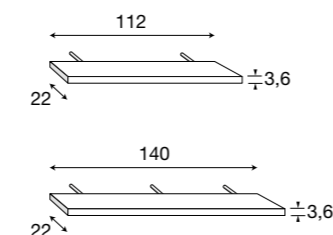

L. 112/140 P. 22 H. 3,6

71CI30 / 71CI31
Mensola a muro ciliegio da 112 cm / 140 cm

71BO30 / 71BO31
Mensola a muro bianco da 112 cm / 140 cm

L. 62 P. 2 H. 193

71CI72
Pannello boiserie da 60 cm ciliegio

71BO72
Pannello boiserie da 60 cm bianco

L. 62 P. 2,5 H. 193

71CI73
Pannello da 60 cm con specchio per boiserie ciliegio

71BO73
Pannello da 60 cm con specchio per boiserie bianco

L. 62 P. 2,5 H. 107

71AG93
Specchio per boiserie da 60 cm