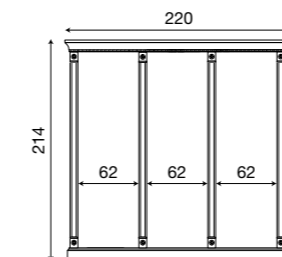

L. 220 P. 9 H. 214

71CI87
Intelaiatura per boiserie da 60+60+60 cm ciliegio

71BO87
Intelaiatura per boiserie da 60+60+60 cm bianco

L. 42 P. 2 H. 193

71CI70
Pannello boiserie da 40 cm ciliegio

71BO70
Pannello boiserie da 40 cm bianco

L. 42 P. 2,5 H. 193

71CI71
Pannello da 40 cm con specchio per boiserie ciliegio

71BO71
Pannello da 40 cm con specchio per boiserie bianco

L. 42 P. 2,5 H. 107

71AG94
Specchio per boiserie da 40 cm

L. 70 P. 50 H. 2,5

71NR01DP
Desk pad per scrivania in ecopelle **09 VERDE SCURO**

71BO01DP
Desk pad per scrivania in ecopelle **08 TORTORA**