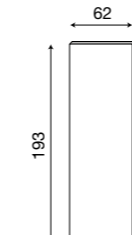

L. 72 P. 70  
H.min. 95 - H.max. 102

**71CI02PL**  
Poltrona ufficio in ciliegio, ecopelle **09 VERDE SCURO**

**71BO02PL**  
Poltrona ufficio in bianco, ecopelle **08 TORTORA**

L. 84 P. 22 H. 22

**71CI34MS**  
Mensola con schienale ciliegio

**71BO34MS**  
Mensola con schienale bianco

L. 112/140 P. 22 H. 3,6

**71CI30 / 71CI31**  
Mensola a muro ciliegio da 112 cm / 140 cm

**71BO30 / 71BO31**  
Mensola a muro bianco da 112 cm / 140 cm

L. 62 P. 2 H. 193