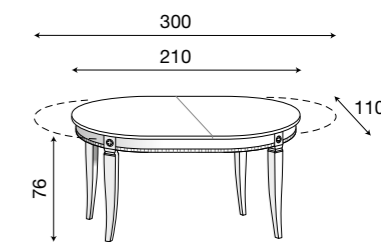

L. 140 P. 22 H. 3,6

**71CI31**  
Mensola a muro da 140 cm ciliegio

**71BO31**  
Mensola a muro da 140 cm bianco

L. 84 P. 22 H. 22

**71CI34MS**  
Mensola con schienale ciliegio

**71BO34MS**  
Mensola con schienale bianco

## Palazzo Ducale Zona Giorno

L. 160/240 P. 100 H. 76

**71CI56**  
Tavolo ovale 160 cm allungabile ciliegio

**71BO56**  
Tavolo ovale 160 cm allungabile bianco

L. 180/260 P. 100 H. 76

**71CI55**  
Tavolo ovale 180 cm allungabile ciliegio

**71BO55**  
Tavolo ovale 180 cm allungabile bianco

L. 210/300 P. 110 H. 76

**71CI58**  
Tavolo ovale 210 cm allungabile ciliegio

**71BO58**  
Tavolo ovale 210 cm allungabile bianco

L. 110/148 P. 110 H. 76