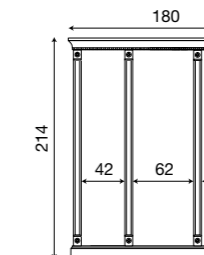

L. 43,5 P. 31 H. 2

**71CI35CL**  
Ripiano optional per libreria 5 ante ciliegio

**71BO35CL**  
Ripiano optional per libreria 5 ante bianco

L. 152 P. 9 H. 214

**71CI83**  
Intelaiatura per boiserie da 60+60 cm ciliegio

**71BO83**  
Intelaiatura per boiserie da 60+60 cm bianco

L. 160 P. 9 H. 214

**71CI84**  
Intelaiatura per boiserie da 40+40+40 cm ciliegio

**71BO84**  
Intelaiatura per boiserie da 40+40+40 cm bianco

L. 180 P. 9 H. 214