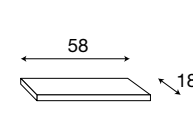

L. 58 P. 18 H. 2,3

71CI33

Mensola per boiserie da 60 cm ciliegio

71BO33

Mensola per boiserie da 60 cm bianco