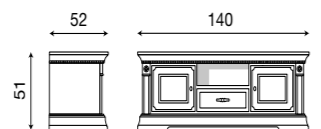

L. 112 P. 52 H. 51

**71CI01**  
Base porta TV da 112 cm ciliegio

**71BO01**  
Base porta TV da 112 cm bianco

L. 140 P. 52 H. 51

**71CI02**  
Base porta TV da 140 cm ciliegio

**71BO02**  
Base porta TV da 140 cm bianco