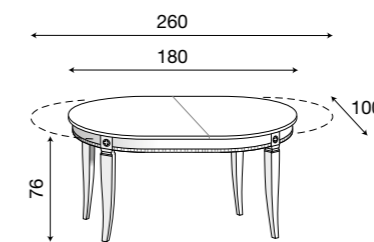

L. 176 P. 52 H. 51

**71CI03**  
Base porta TV da 176 cm ciliegio

**71BO03**  
Base porta TV da 176 cm bianco

L. 112 P. 22 H. 3,6

**71CI30**  
Mensola a muro da 112 cm ciliegio

**71BO30**  
Mensola a muro da 112 cm bianco

L. 140 P. 22 H. 3,6

**71CI31**  
Mensola a muro da 140 cm ciliegio

**71BO31**  
Mensola a muro da 140 cm bianco

L. 84 P. 22 H. 22

**71CI34MS**  
Mensola con schienale ciliegio

**71BO34MS**  
Mensola con schienale bianco

## Palazzo Ducale Zona Giorno

L. 160/240 P. 100 H. 76

**71CI56**  
Tavolo ovale 160 cm allungabile ciliegio

**71BO56**  
Tavolo ovale 160 cm allungabile bianco

L. 180/260 P. 100 H. 76

**71CI55**  
Tavolo ovale 180 cm allungabile ciliegio