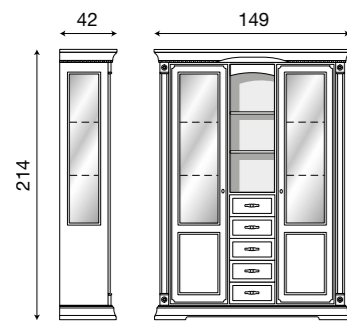

L. 149 P. 42 H. 214

Cristalliera 5 cassetti bianco con schienale a scelta del cliente:

- **71BO14** schienale con **specchi**
- **71BO1400** schienale in **legno** bianco
- **71BO1401** schienale tessuto **01 FIORI**
- **71BO1402** schienale tessuto **02 BEIGE**
- **71BO1403** schienale tessuto **03 VERDE**
- **71BO1404** schienale tessuto **04 ACQUAMARINA**
- **71BO1405** schienale tessuto **05 ROSA**
- **71BO1406** schienale tessuto **06 ROSSO**
- **71BO1407** schienale tessuto **07 ECRÙ**
- **71BO1410** schienale tessuto **10 BLU**