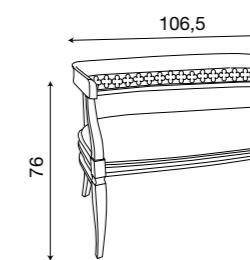

L. 106,5 P. 54 H. 76 seduta H. 46

Divanetto ciliegio imbottito con tessuto a scelta del cliente:

- **71CI01DN** tessuto **01 FIORI**
- **71CI02DN** tessuto **02 BEIGE**
- **71CI03DN** tessuto **03 VERDE**
- **71CI04DN** tessuto **04 ACQUAMARINA**
- **71CI05DN** tessuto **05 ROSA**
- **71CI06DN** tessuto **06 ROSSO**
- **71CI07DN** tessuto **07 ECRÙ**
- **71CI08DN** ecopelle **08 TORTORA**
- **71CI09DN** ecopelle **09 VERDE SCURO**
- **71CI10DN** tessuto **10 BLU**