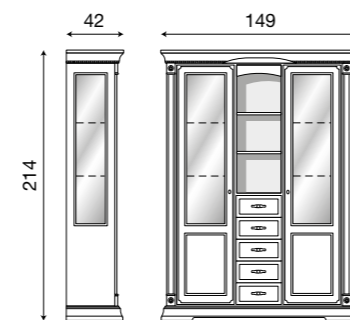

L. 149 P. 42 H. 214

Cristalliera 5 cassetti ciliegio con schienale a scelta del cliente:

- **71CI14** schienale con **specchi**
- **71CI1400** schienale in **legno** ciliegio
- **71CI1401** schienale tessuto **01 FIORI**
- **71CI1402** schienale tessuto **02 BEIGE**
- **71CI1403** schienale tessuto **03 VERDE**
- **71CI1404** schienale tessuto **04 ACQUAMARINA**
- **71CI1405** schienale tessuto **05 ROSA**
- **71CI1406** schienale tessuto **06 ROSSO**
- **71CI1407** schienale tessuto **07 ECRÙ**
- **71CI1410** schienale tessuto **10 BLU**