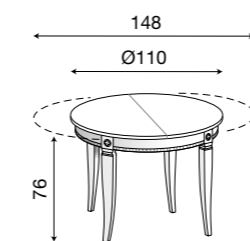

L. 140 P. 22 H. 3,6

**71CI31**  
Mensola a muro da 140 cm ciliegio

**71BO31**  
Mensola a muro da 140 cm bianco

L. 84 P. 22 H. 22

**71CI34MS**  
Mensola con schienale ciliegio

**71BO34MS**  
Mensola con schienale bianco

## Palazzo Ducale Zona Giorno

L. 160/240 P. 100 H. 76

**71CI56**  
Tavolo ovale 160 cm allungabile ciliegio

**71BO56**  
Tavolo ovale 160 cm allungabile bianco

L. 180/260 P. 100 H. 76

**71CI55**  
Tavolo ovale 180 cm allungabile ciliegio

**71BO55**  
Tavolo ovale 180 cm allungabile bianco

L. 210/300 P. 110 H. 76

**71CI58**  
Tavolo ovale 210 cm allungabile ciliegio

**71BO58**  
Tavolo ovale 210 cm allungabile bianco

L. 110/148 P. 110 H. 76