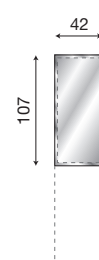

L. 42 P. 2,5 H. 107

71AG94

Specchio per boiserie da 40 cm