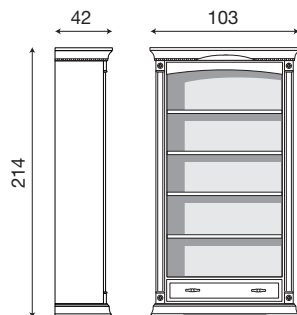

Tavolo rettangolare 140 cm allungabile bianco

L. 120 P. 70 H. 50

71CI51

Tavolino rettangolare ciliegio

71BO51

Tavolino rettangolare bianco

L. 70 P. 70 H. 50

71CI52

Tavolino quadrato ciliegio

71BO52

Tavolino quadrato bianco

L. 103 P. 42 H. 214

71CI16

Libreria a giorno ciliegio

71BO16

Libreria a giorno bianco