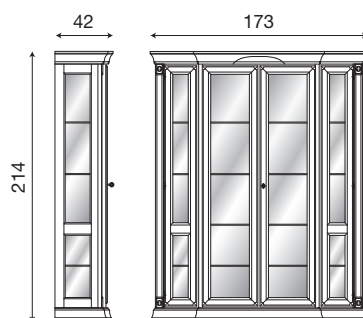

L. 173 P. 42 H. 214

Cristalliera grande ciliegio con schienale a scelta del cliente:

- 71CI00 schienale con **specchi**
- 71CI0000 schienale in **legno** ciliegio
- 71CI0001 schienale tessuto **01 FIORI**
- 71CI0002 schienale tessuto **02 BEIGE**
- 71CI0003 schienale tessuto **03 VERDE**
- 71CI0004 schienale tessuto **04 ACQUAMARINA**
- 71CI0005 schienale tessuto **05 ROSA**
- 71CI0006 schienale tessuto **06 ROSSO**
- 71CI0007 schienale tessuto **07 ECRU**
- 71CI0010 schienale tessuto **10 BLU**