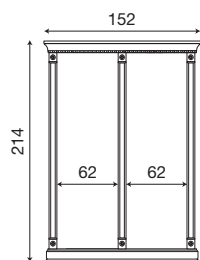

Intelaiatura per boiserie da 40 cm bianco

L. 83 P. 9 H. 214

71CI80

Intelaiatura per boiserie da 60 cm ciliegio

71BO80

Intelaiatura per boiserie da 60 cm bianco

L. 112 P. 9 H. 214

71CI81

Intelaiatura per boiserie da 40+40 cm ciliegio

71BO81

Intelaiatura per boiserie da 40+40 cm bianco

L. 132 P. 9 H. 214

71CI82

Intelaiatura per boiserie da 40+60 cm ciliegio

71BO82

Intelaiatura per boiserie da 40+60 cm bianco

L. 152 P. 9 H. 214

71CI83

Intelaiatura per boiserie da 60+60 cm ciliegio

71BO83

Intelaiatura per boiserie da 60+60 cm bianco

L. 160 P. 9 H. 214

71CI84

Intelaiatura per boiserie da 40+40+40 cm ciliegio

71BO84

Intelaiatura per boiserie da 40+40+40 cm bianco

L. 180 P. 9 H. 214

71CI85

Intelaiatura per boiserie da 40+60+40 cm ciliegio

71BO85

Intelaiatura per boiserie da 40+60+40 cm bianco

L. 200 P. 9 H. 214