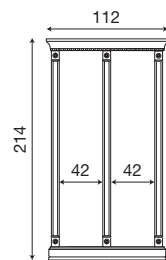

71CI30 / 71CI31

Mensola a muro ciliegio da 112 cm / 140 cm

71BO30 / 71BO31

Mensola a muro bianco da 112 cm / 140 cm

L. 63 P. 9 H. 214

71CI79

Intelaiatura per boiserie da 40 cm ciliegio

71BO79

Intelaiatura per boiserie da 40 cm bianco

L. 83 P. 9 H. 214

71CI80

Intelaiatura per boiserie da 60 cm ciliegio

71BO80

Intelaiatura per boiserie da 60 cm bianco

L. 112 P. 9 H. 214

71CI81

Intelaiatura per boiserie da 40+40 cm ciliegio

71BO81

Intelaiatura per boiserie da 40+40 cm bianco

L. 132 P. 9 H. 214

71CI82

Intelaiatura per boiserie da 40+60 cm ciliegio

71BO82

Intelaiatura per boiserie da 40+60 cm bianco