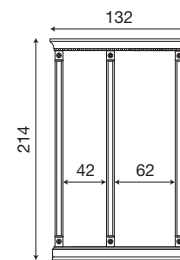

71CI30 / 71CI31

Mensola a muro ciliegio da 112 cm / 140 cm

71BO30 / 71BO31

Mensola a muro bianco da 112 cm / 140 cm

L. 63 P. 9 H. 214

71CI79

Intelaiatura per boiserie da 40 cm ciliegio

71BO79

Intelaiatura per boiserie da 40 cm bianco

L. 83 P. 9 H. 214

71CI80

Intelaiatura per boiserie da 60 cm ciliegio

71BO80

Intelaiatura per boiserie da 60 cm bianco

L. 112 P. 9 H. 214

71CI81

Intelaiatura per boiserie da 40+40 cm ciliegio

71BO81

Intelaiatura per boiserie da 40+40 cm bianco

L. 132 P. 9 H. 214

71CI82

Intelaiatura per boiserie da 40+60 cm ciliegio

71BO82

Intelaiatura per boiserie da 40+60 cm bianco