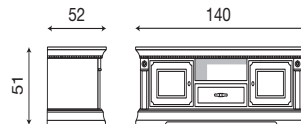

L. 112 P. 52 H. 51

71CI01

Base porta TV da 112 cm ciliegio

71BO01

Base porta TV da 112 cm bianco

L. 140 P. 52 H. 51

71CI02

Base porta TV da 140 cm ciliegio