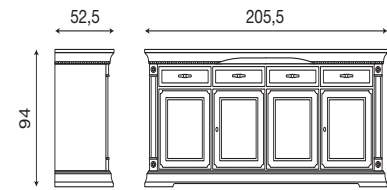

L. 205,5 P. 52,5 H. 94

71CI06

Credenza 4 ante ciliegio

71BO06

Credenza 4 ante bianco