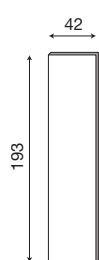

71BO84

Intelaiatura per boiserie da 40+40+40 cm bianco

L. 180 P. 9 H. 214

71CI85

Intelaiatura per boiserie da 40+60+40 cm ciliegio

71BO85

Intelaiatura per boiserie da 40+60+40 cm bianco

L. 200 P. 9 H. 214

71CI86

Intelaiatura per boiserie da 60+40+60 cm ciliegio

71BO86

Intelaiatura per boiserie da 60+40+60 cm bianco

L. 220 P. 9 H. 214

71CI87

Intelaiatura per boiserie da 60+60+60 cm ciliegio

71BO87

Intelaiatura per boiserie da 60+60+60 cm bianco

L. 42 P. 2 H. 193

71CI70

Pannello boiserie da 40 cm ciliegio

71BO70

Pannello boiserie da 40 cm bianco

L. 42 P. 2,5 H. 193

71CI71