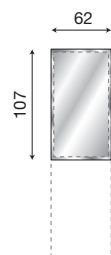

Pannello da 40 cm con specchio per boiserie ciliegio

71BO71

Pannello da 40 cm con specchio per boiserie bianco

L. 42 P. 2,5 H. 107

71AG94

Specchio per boiserie da 40 cm

L. 62 P. 2 H. 193

71CI72

Pannello boiserie da 60 cm ciliegio

71BO72

Pannello boiserie da 60 cm bianco

L. 62 P. 2,5 H. 193

71CI73

Pannello da 60 cm con specchio per boiserie ciliegio

71BO73

Pannello da 60 cm con specchio per boiserie bianco