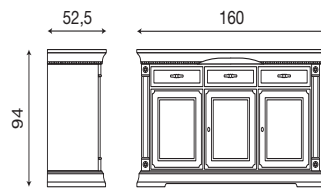

Disegni tecnici

Palazzo Ducale Zona Giorno

L. 114 P. 52,5 H. 94

71CI04

Credenza 2 ante ciliegio

71BO04

Credenza 2 ante bianco

L. 160 P. 52,5 H. 94