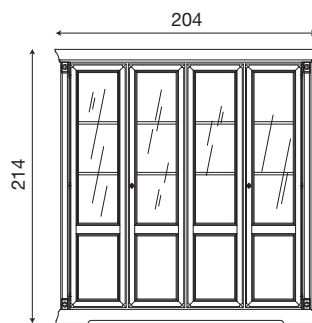

L. 204 P. 42 H. 214

71CI04LB

Libreria 4 ante ciliegio

71BO04LB

Libreria 4 ante bianco