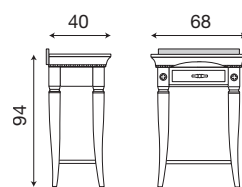

Pannello boiserie da 60 cm ciliegio

71BO72

Pannello boiserie da 60 cm bianco

L. 62 P. 2,5 H. 193

71CI73

Pannello da 60 cm con specchio per boiserie ciliegio

71BO73

Pannello da 60 cm con specchio per boiserie bianco

L. 62 P. 2,5 H. 107

71AG93

Specchio per boiserie da 60 cm

Disegni tecnici

Palazzo Ducale Zona Giorno

L. 68 P. 40 H. 94

71CI20
Mobiletto per boiserie da 60 cm ciliegio

71BO20
Mobiletto per boiserie da 60 cm bianco

L. 68 P. 40 H. 134

71CI21
Scarpiera per boiserie da 60 cm ciliegio

71BO21
Scarpiera per boiserie da 60 cm bianco

L. 68 P. 40 H. 94

71CI22
Consolle piccola per boiserie da 60 cm ciliegio

71BO22
Consolle piccola per boiserie da 60 cm bianco