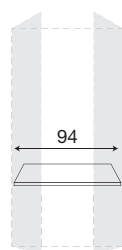

Ripiano optional per libreria 2 ante ciliegio

71BO32CL

Ripiano optional per libreria 2 ante bianco

L. 48 P. 31 H. 2

71CI33CL

Ripiano optional per libreria 3 ante ciliegio

71BO33CL

Ripiano optional per libreria 3 ante bianco