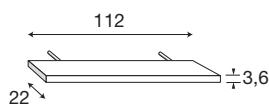

71BO02

Base porta TV da 140 cm bianco

L. 176 P. 52 H. 51

71CI03

Base porta TV da 176 cm ciliegio

71BO03

Base porta TV da 176 cm bianco

L. 112 P. 22 H. 3,6

71CI30

Mensola a muro da 112 cm ciliegio

71BO30

Mensola a muro da 112 cm bianco

L. 140 P. 22 H. 3,6

71CI31

Mensola a muro da 140 cm ciliegio

71BO31