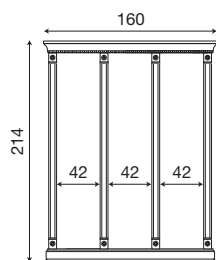

Intelaiatura per boiserie da 40 cm bianco

L. 83 P. 9 H. 214

71CI80

Intelaiatura per boiserie da 60 cm ciliegio

71BO80

Intelaiatura per boiserie da 60 cm bianco

L. 112 P. 9 H. 214

71CI81

Intelaiatura per boiserie da 40+40 cm ciliegio

71BO81

Intelaiatura per boiserie da 40+40 cm bianco

L. 132 P. 9 H. 214

71CI82

Intelaiatura per boiserie da 40+60 cm ciliegio

71BO82

Intelaiatura per boiserie da 40+60 cm bianco

L. 152 P. 9 H. 214

71CI83

Intelaiatura per boiserie da 60+60 cm ciliegio

71BO83

Intelaiatura per boiserie da 60+60 cm bianco

L. 160 P. 9 H. 214

71CI84

Intelaiatura per boiserie da 40+40+40 cm ciliegio

71BO84

Intelaiatura per boiserie da 40+40+40 cm bianco

L. 180 P. 9 H. 214

71CI85

Intelaiatura per boiserie da 40+60+40 cm ciliegio

71BO85

Intelaiatura per boiserie da 40+60+40 cm bianco

L. 200 P. 9 H. 214