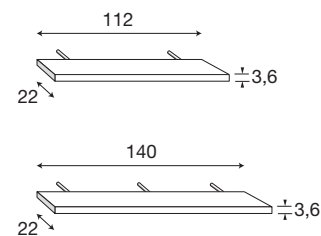

71BO02PL

Poltrona ufficio in bianco, ecopelle **08 TORTORA**

L. 84 P. 22 H. 22

71CI34MS

Mensola con schienale ciliegio

71BO34MS

Mensola con schienale bianco

L. 112/140 P. 22 H. 3,6