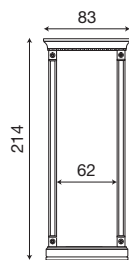

71CI30 / 71CI31

Mensola a muro ciliegio da 112 cm / 140 cm

71BO30 / 71BO31

Mensola a muro bianco da 112 cm / 140 cm

L. 63 P. 9 H. 214

71CI79

Intelaiatura per boiserie da 40 cm ciliegio

71BO79

Intelaiatura per boiserie da 40 cm bianco

L. 83 P. 9 H. 214

71CI80

Intelaiatura per boiserie da 60 cm ciliegio

71BO80

Intelaiatura per boiserie da 60 cm bianco

L. 112 P. 9 H. 214

71CI81