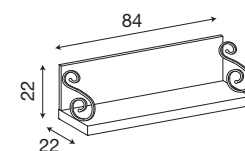

71CI30

Mensola a muro da 112 cm ciliegio

71BO30

Mensola a muro da 112 cm bianco

L. 140 P. 22 H. 3,6

71CI31

Mensola a muro da 140 cm ciliegio

71BO31

Mensola a muro da 140 cm bianco

L. 84 P. 22 H. 22

71CI34MS

Mensola con schienale ciliegio

71BO34MS

Mensola con schienale bianco

Palazzo Ducale Zona Giorno

Disegni tecnici