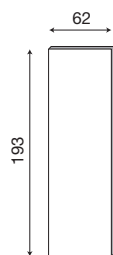

Intelaiatura per boiserie da 60+60+60 cm bianco

L. 42 P. 2 H. 193

71CI70

Pannello boiserie da 40 cm ciliegio

71BO70

Pannello boiserie da 40 cm bianco

L. 42 P. 2,5 H. 193

71CI71

Pannello da 40 cm con specchio per boiserie ciliegio

71BO71

Pannello da 40 cm con specchio per boiserie bianco

L. 42 P. 2,5 H. 107

71AG94

Specchio per boiserie da 40 cm

L. 62 P. 2 H. 193

71CI72

Pannello boiserie da 60 cm ciliegio

71BO72

Pannello boiserie da 60 cm bianco

L. 62 P. 2,5 H. 193

71CI73

Pannello da 60 cm con specchio per boiserie ciliegio

71BO73

Pannello da 60 cm con specchio per boiserie bianco