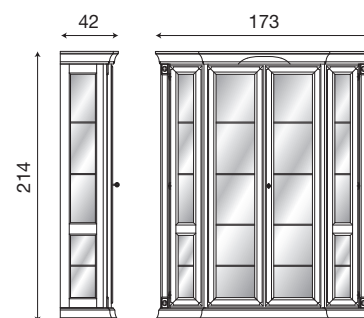

L. 173 P. 42 H. 214

Cristalliera grande bianco con schienale a scelta del cliente:

- 71BO00 schienale con **specchi**
- 71BO0000 schienale in **legno** bianco
- 71BO0001 schienale tessuto **01 FIORI**
- 71BO0002 schienale tessuto **02 BEIGE**
- 71BO0003 schienale tessuto **03 VERDE**
- 71BO0004 schienale tessuto **04 ACQUAMARINA**
- 71BO0005 schienale tessuto **05 ROSA**
- 71BO0006 schienale tessuto **06 ROSSO**
- 71BO0007 schienale tessuto **07 ECRU**
- 71BO0010 schienale tessuto **10 BLU**