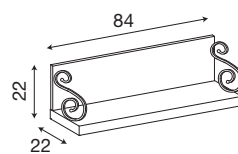

L. 84 P. 22 H. 22

71CI34MS

Mensola con schienale ciliegio

71BO34MS

Mensola con schienale bianco