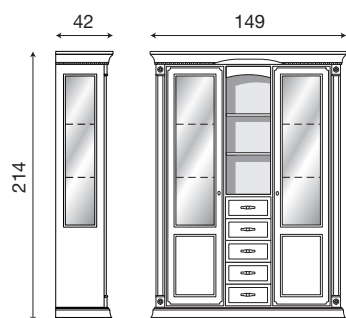

L. 149 P. 42 H. 214

Cristalliera 5 cassetti bianco con schienale a scelta del cliente:

- 71BO14 schienale con **specchi**
- 71BO1400 schienale in **legno** bianco
- 71BO1401 schienale tessuto **01 FIORI**
- 71BO1402 schienale tessuto **02 BEIGE**
- 71BO1403 schienale tessuto **03 VERDE**
- 71BO1404 schienale tessuto **04 ACQUAMARINA**
- 71BO1405 schienale tessuto **05 ROSA**
- 71BO1406 schienale tessuto **06 ROSSO**
- 71BO1407 schienale tessuto **07 ECRU**
- 71BO1410 schienale tessuto **10 BLU**