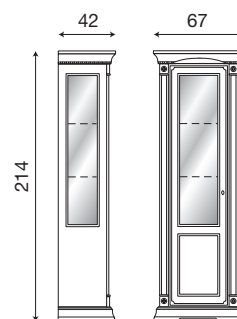

71BO15

Angoliera bianco

L. 67 P. 42 H. 214

71CI11

Cristalliera destra 1 anta ciliegio

71BO11

Cristalliera destra 1 anta bianco

L. 67 P. 42 H. 214