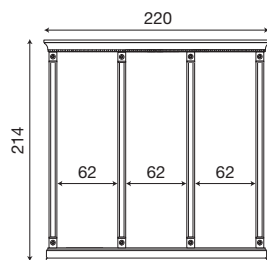

L. 152 P. 9 H. 214

71CI83

Intelaiatura per boiserie da 60+60 cm ciliegio

71BO83

Intelaiatura per boiserie da 60+60 cm bianco

L. 160 P. 9 H. 214

71CI84

Intelaiatura per boiserie da 40+40+40 cm ciliegio

71BO84

Intelaiatura per boiserie da 40+40+40 cm bianco

L. 180 P. 9 H. 214

71CI85

Intelaiatura per boiserie da 40+60+40 cm ciliegio

71BO85

Intelaiatura per boiserie da 40+60+40 cm bianco

L. 200 P. 9 H. 214

71CI86

Intelaiatura per boiserie da 60+40+60 cm ciliegio

71BO86

Intelaiatura per boiserie da 60+40+60 cm bianco

L. 220 P. 9 H. 214

71CI87

Intelaiatura per boiserie da 60+60+60 cm ciliegio

71BO87