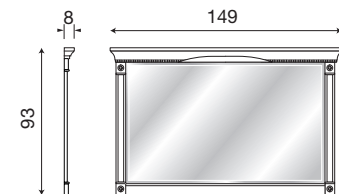

L. 149 H. 93

71CI18

Specchiera per credenza 3/4 ante ciliegio

71BO18

Specchiera per credenza 3/4 ante bianco