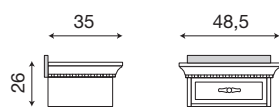

L. 68 P. 40 H. 51

71CI23
Cassapanca 68 cm per boiserie da 60 cm ciliegio

71BO23
Cassapanca 68 cm per boiserie da 60 cm bianco

L. 117 P. 40 H. 51

71CI24
Cassapanca 117 cm per boiserie da 60+40 cm ciliegio

71BO24
Cassapanca 117 cm per boiserie da 60+40 cm bianco

L. 48,5 P. 35 H. 26

71CI25
Cassetto sospeso per boiserie da 40 cm ciliegio

71BO25
Cassetto sospeso per boiserie da 40 cm bianco

L. 38 P. 18 H. 2,3

71CI32
Mensola per boiserie da 40 cm ciliegio

71BO32
Mensola per boiserie da 40 cm bianco