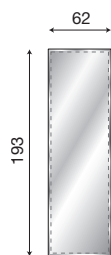

Intelaiatura per boiserie da 60+60+60 cm bianco

L. 42 P. 2 H. 193

71CI70

Pannello boiserie da 40 cm ciliegio

71BO70

Pannello boiserie da 40 cm bianco

L. 42 P. 2,5 H. 193

71CI71

Pannello da 40 cm con specchio per boiserie ciliegio

71BO71

Pannello da 40 cm con specchio per boiserie bianco

L. 42 P. 2,5 H. 107

71AG94

Specchio per boiserie da 40 cm

L. 62 P. 2 H. 193

71CI72

Pannello boiserie da 60 cm ciliegio

71BO72

Pannello boiserie da 60 cm bianco

L. 62 P. 2,5 H. 193

71CI73

Pannello da 60 cm con specchio per boiserie ciliegio

71BO73

Pannello da 60 cm con specchio per boiserie bianco