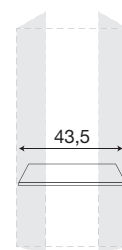

L. 43,5 P. 31 H. 2

71CI35CL

Ripiano optional per libreria 5 ante ciliegio

71BO35CL

Ripiano optional per libreria 5 ante bianco