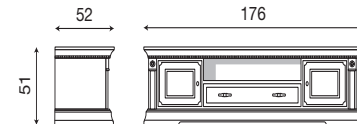

L. 176 P. 52 H. 51

71CI03

Base porta TV da 176 cm ciliegio

71BO03

Base porta TV da 176 cm bianco