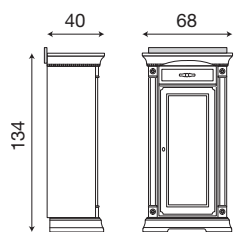

Pannello boiserie da 60 cm ciliegio

71BO72

Pannello boiserie da 60 cm bianco

L. 62 P. 2,5 H. 193

71CI73

Pannello da 60 cm con specchio per boiserie ciliegio

71BO73

Pannello da 60 cm con specchio per boiserie bianco

L. 62 P. 2,5 H. 107

71AG93

Specchio per boiserie da 60 cm

Disegni tecnici

Palazzo Ducale Zona Giorno

L. 68 P. 40 H. 94

71CI20
Mobiletto per boiserie da 60 cm ciliegio

71BO20
Mobiletto per boiserie da 60 cm bianco