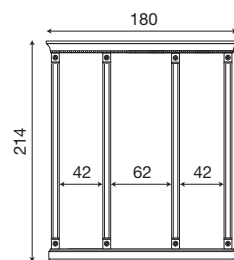

Intelaiatura per boiserie da 40+40 cm ciliegio

71BO81

Intelaiatura per boiserie da 40+40 cm bianco

L. 132 P. 9 H. 214

71CI82

Intelaiatura per boiserie da 40+60 cm ciliegio

71BO82

Intelaiatura per boiserie da 40+60 cm bianco

L. 152 P. 9 H. 214

71CI83

Intelaiatura per boiserie da 60+60 cm ciliegio

71BO83

Intelaiatura per boiserie da 60+60 cm bianco

L. 160 P. 9 H. 214

71CI84

Intelaiatura per boiserie da 40+40+40 cm ciliegio

71BO84

Intelaiatura per boiserie da 40+40+40 cm bianco

L. 180 P. 9 H. 214

71CI85

Intelaiatura per boiserie da 40+60+40 cm ciliegio

71BO85

Intelaiatura per boiserie da 40+60+40 cm bianco

L. 200 P. 9 H. 214