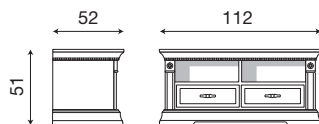

L. 112 P. 52 H. 51

71CI01

Base porta TV da 112 cm ciliegio

71BO01

Base porta TV da 112 cm bianco

L. 140 P. 52 H. 51

71CI02

Base porta TV da 140 cm ciliegio