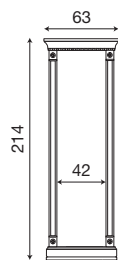

71BO02PL

Poltrona ufficio in bianco, ecopelle **08 TORTORA**

L. 84 P. 22 H. 22

71CI34MS

Mensola con schienale ciliegio

71BO34MS

Mensola con schienale bianco

L. 112/140 P. 22 H. 3,6

71CI30 / 71CI31

Mensola a muro ciliegio da 112 cm / 140 cm

71BO30 / 71BO31

Mensola a muro bianco da 112 cm / 140 cm

L. 63 P. 9 H. 214

71CI79

Intelaiatura per boiserie da 40 cm ciliegio

71BO79