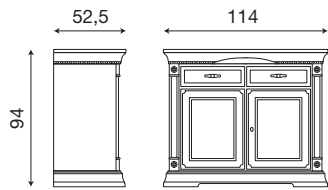

Disegni tecnici

Palazzo Ducale Zona Giorno

L. 114 P. 52,5 H. 94

71CI04

Credenza 2 ante ciliegio

71BO04

Credenza 2 ante bianco

L. 160 P. 52,5 H. 94