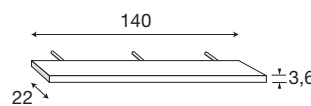

71BO02

Base porta TV da 140 cm bianco

L. 176 P. 52 H. 51

71CI03

Base porta TV da 176 cm ciliegio

71BO03

Base porta TV da 176 cm bianco

L. 112 P. 22 H. 3,6

71CI30

Mensola a muro da 112 cm ciliegio

71BO30

Mensola a muro da 112 cm bianco

L. 140 P. 22 H. 3,6

71CI31

Mensola a muro da 140 cm ciliegio

71BO31