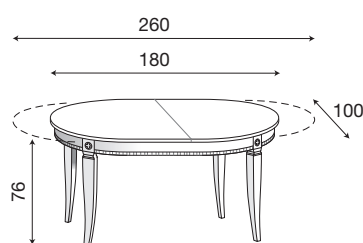

71CI30

Mensola a muro da 112 cm ciliegio

71BO30

Mensola a muro da 112 cm bianco

L. 140 P. 22 H. 3,6

71CI31

Mensola a muro da 140 cm ciliegio

71BO31

Mensola a muro da 140 cm bianco

L. 84 P. 22 H. 22

71CI34MS

Mensola con schienale ciliegio

71BO34MS

Mensola con schienale bianco

Palazzo Ducale Zona Giorno

Disegni tecnici

L. 160/240 P. 100 H. 76

71CI56

Tavolo ovale 160 cm allungabile ciliegio

71BO56

Tavolo ovale 160 cm allungabile bianco

L. 180/260 P. 100 H. 76

71CI55

Tavolo ovale 180 cm allungabile ciliegio