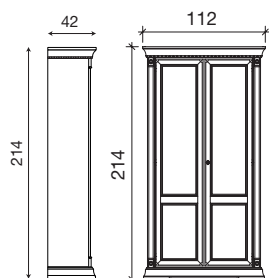

L. 112 P. 42 H. 214

71CI40
Armadietto ingresso 2 ante ciliegio

71BO40
Armadietto ingresso 2 ante bianco