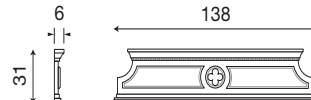

Credenza 4 ante bianco

L. 148 P. 35 H. 26

71CI09

Cassettera sopra credenza ciliegio

71BO09

Cassettera sopra credenza bianco

L. 138 P. 6 H. 31

71CI10