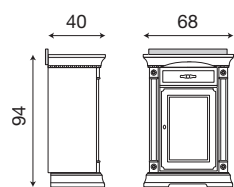

Pannello da 40 cm con specchio per boiserie ciliegio

71BO71

Pannello da 40 cm con specchio per boiserie bianco

L. 42 P. 2,5 H. 107

71AG94

Specchio per boiserie da 40 cm

L. 62 P. 2 H. 193

71CI72

Pannello boiserie da 60 cm ciliegio

71BO72

Pannello boiserie da 60 cm bianco

L. 62 P. 2,5 H. 193

71CI73

Pannello da 60 cm con specchio per boiserie ciliegio

71BO73

Pannello da 60 cm con specchio per boiserie bianco

L. 62 P. 2,5 H. 107

71AG93

Specchio per boiserie da 60 cm

Disegni tecnici

Palazzo Ducale Zona Giorno

L. 68 P. 40 H. 94

71CI20
Mobiletto per boiserie da 60 cm ciliegio

71BO20
Mobiletto per boiserie da 60 cm bianco