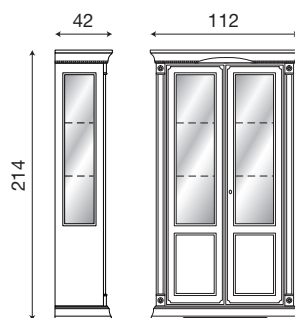

71CI12

Cristalliera sinistra 1 anta ciliegio

71BO12

Cristalliera sinistra 1 anta bianco

L. 112 P. 42 H. 214

Cristalliera 2 ante ciliegio con schienale a scelta del cliente:

- 71CI13 schienale con **specchi**
- 71CI1300 schienale in **legno** ciliegio
- 71CI1301 schienale tessuto **01 FIORI**
- 71CI1302 schienale tessuto **02 BEIGE**
- 71CI1303 schienale tessuto **03 VERDE**
- 71CI1304 schienale tessuto **04 ACQUAMARINA**
- 71CI1305 schienale tessuto **05 ROSA**
- 71CI1306 schienale tessuto **06 ROSSO**
- 71CI1307 schienale tessuto **07 ECRU**
- 71CI1310 schienale tessuto **10 BLU**