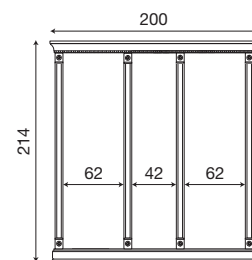

L. 152 P. 9 H. 214

71CI83

Intelaiatura per boiserie da 60+60 cm ciliegio

71BO83

Intelaiatura per boiserie da 60+60 cm bianco

L. 160 P. 9 H. 214

71CI84

Intelaiatura per boiserie da 40+40+40 cm ciliegio

71BO84

Intelaiatura per boiserie da 40+40+40 cm bianco

L. 180 P. 9 H. 214

71CI85

Intelaiatura per boiserie da 40+60+40 cm ciliegio

71BO85

Intelaiatura per boiserie da 40+60+40 cm bianco

L. 200 P. 9 H. 214

71CI86

Intelaiatura per boiserie da 60+40+60 cm ciliegio

71BO86

Intelaiatura per boiserie da 60+40+60 cm bianco

L. 220 P. 9 H. 214

71CI87

Intelaiatura per boiserie da 60+60+60 cm ciliegio

71BO87