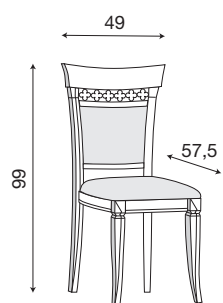

L. 49 P. 57,5 H. 99
seduta L. 47,5 H. 47

Sedia ciliegio imbottita
con tessuto a scelta del cliente:

71CI6101	tessuto 01 FIORI
71CI61	tessuto 02 BEIGE
71CI6103	tessuto 03 VERDE
71CI6104	tessuto 04 ACQUAMARINA
71CI6105	tessuto 05 ROSA
71CI6106	tessuto 06 ROSSO
71CI6107	tessuto 07 ECRÙ
71CI6108	ecopelle 08 TORTORA
71CI63	ecopelle 09 VERDE SCURO
71CI6110	tessuto 10 BLU