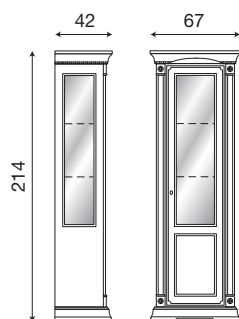

L. 67 P. 42 H. 214

71CI11

Cristalliera destra 1 anta ciliegio

71BO11

Cristalliera destra 1 anta bianco