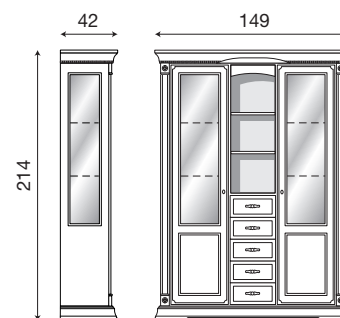

L. 149 P. 42 H. 214

Cristalliera 5 cassetti ciliegio con schienale a scelta del cliente:

- 71CI14 schienale con **specchi**
- 71CI1400 schienale in **legno** ciliegio
- 71CI1401 schienale tessuto **01 FIORI**
- 71CI1402 schienale tessuto **02 BEIGE**
- 71CI1403 schienale tessuto **03 VERDE**
- 71CI1404 schienale tessuto **04 ACQUAMARINA**
- 71CI1405 schienale tessuto **05 ROSA**
- 71CI1406 schienale tessuto **06 ROSSO**
- 71CI1407 schienale tessuto **07 ECRU**
- 71CI1410 schienale tessuto **10 BLU**