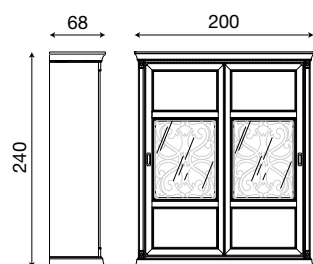

Armadio scorrevole MINI
2 ante legno ciliegio

71BO07AR

Armadio scorrevole MINI
2 ante legno bianco

L. 200 P. 68 H. 240

71CI27AR

Armadio scorrevole MINI ciliegio
2 ante con specchi serigrafati

71BO27AR

Armadio scorrevole MINI bianco
2 ante con specchi serigrafati