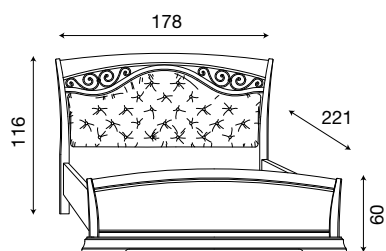

L. 178 P. 221 H. 116 (160x200)

71CI64LT

Letto testiera tessuto con fregi in metallo e pediera alta ciliegio

71BO64LT

Letto testiera tessuto con fregi in metallo e pediera alta bianco