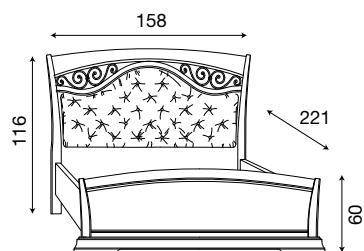

L. 198 P. 221 H. 116 (180x200)

71CI55LT

Letto testiera con fregi in metallo e pediera ring ciliegio

71BO55LT

Letto testiera con fregi in metallo e pediera ring bianco

Palazzo Ducale Zona Notte

Disegni tecnici