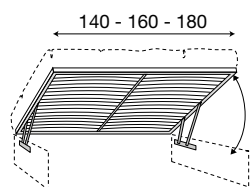

71BO34LT

Letto testiera ecopelle avorio e pediera ring bianco

L. 198 P. 221 H. 119 (180x200)

71BO35LT

Letto testiera ecopelle avorio e pediera ring bianco

L. 140/160/180

71FE03RT L. 140

5BO70211 L. 160