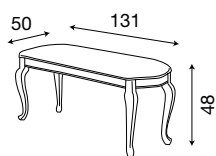

L. 131 P. 50 H. 48

Panchetta ciliegio imbottita con tessuto a scelta del cliente:

- 71CI01PC01 tessuto 01 FIORI
- 71CI01PC02 tessuto 02 BEIGE
- 71CI01PC03 tessuto 03 VERDE
- 71CI01PC04 tessuto 04 ACQUAMARINA
- 71CI01PC05 tessuto 05 ROSA
- 71CI01PC06 tessuto 06 ROSSO
- 71CI01PC07 tessuto 07 ECRÙ
- 71CI01PC08 ecopelle 08 TORTORA
- 71CI01PC09 ecopelle 09 VERDE SCURO
- 71CI01PC10 tessuto 10 BLU