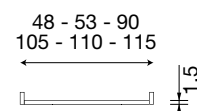

Tubo appendiabiti per armadi
ciliegio e bianco

L.48 **71KT15FE**

L.53 **71KT13FE**

L.90 **71KT17FE**

L.105 **71KT14FE**

L.110 **71KT12FE**

L.115 **71KT18FE**