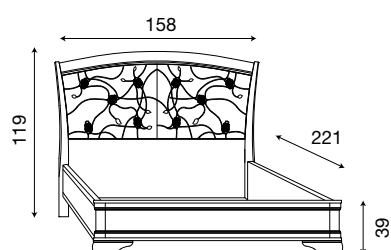

L. 158 P. 221 H. 119 (140x200)

71BO33LT

Letto testiera ecopelle avorio e pediera ring bianco