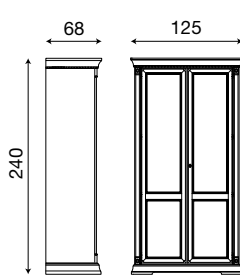

71CI01LT

Letto ciliegio

71BO01LT

Letto bianco

A: L. 36 P. 0,4 H. 130

B: L. 36 P. 0,4 H. 62

71SR01VT

Specchio serigrafato per 1 anta battente