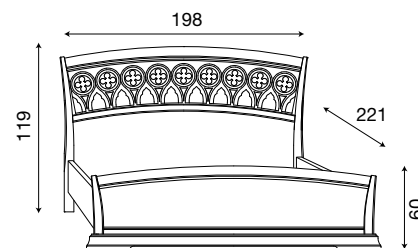

Disegni tecnici

Palazzo Ducale Zona Notte

L. 158 P. 221 H. 119 (140x200)

71CI03LT

Letto testiera traforata e pediera alta ciliegio

71BO03LT

Letto testiera traforata e pediera alta bianco

L. 178 P. 221 H. 119 (160x200)

71CI04LT

Letto testiera traforata e pediera alta ciliegio

71BO04LT

Letto testiera traforata e pediera alta bianco

L. 198 P. 221 H. 119 (180x200)

71CI05LT

Letto testiera traforata e pediera alta ciliegio

71BO05LT