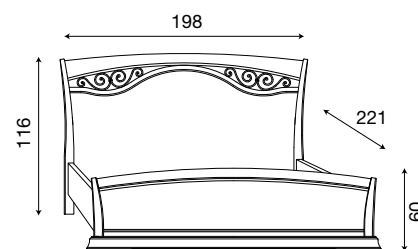

L. 198 P. 221 H. 116 (180x200)

71CI45LT

Letto testiera con fregi in metallo e pediera alta ciliegio

71BO45LT

Letto testiera con fregi in metallo e pediera alta bianco