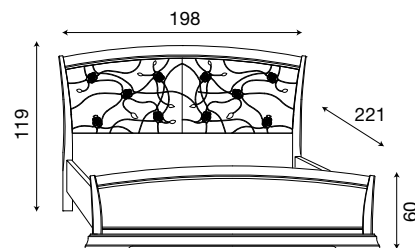

Disegni tecnici

Palazzo Ducale Zona Notte

L. 158 P. 221 H. 119 (140x200)

71BO13LT

Letto testiera ecopelle avorio e pediera alta bianco

L. 178 P. 221 H. 119 (160x200)

71BO14LT

Letto testiera ecopelle avorio e pediera alta bianco