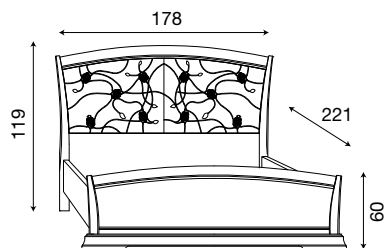

Disegni tecnici

Palazzo Ducale Zona Notte

L. 158 P. 221 H. 119 (140x200)

71BO13LT

Letto testiera ecopelle avorio e pediera alta bianco

L. 178 P. 221 H. 119 (160x200)

71BO14LT

Letto testiera ecopelle avorio e pediera alta bianco