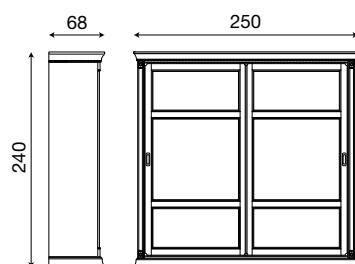

Armadio scorrevole MINI
2 ante legno ciliegio

71BO07AR

Armadio scorrevole MINI
2 ante legno bianco

L. 200 P. 68 H. 240

71CI27AR

Armadio scorrevole MINI ciliegio
2 ante con specchi serigrafati

71BO27AR

Armadio scorrevole MINI bianco
2 ante con specchi serigrafati