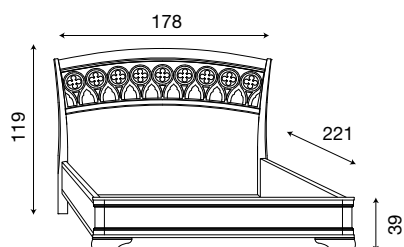

Letto testiera traforata e pediera alta bianco

L. 158 P. 221 H. 119 (140x200)

71CI23LT

Letto testiera traforata e pediera ring ciliegio

71BO23LT

Letto testiera traforata e pediera ring bianco

L. 178 P. 221 H. 119 (160x200)