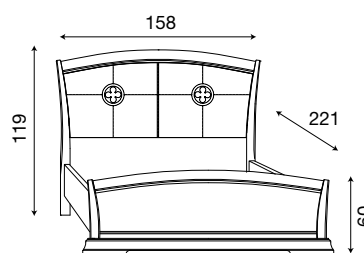

L. 158 P. 221 H. 119 (140x200)

71CI13LT

Letto testiera ecopelle avorio e pediera alta ciliegio