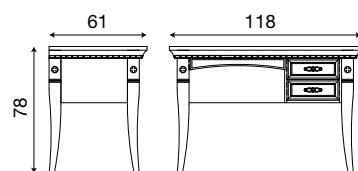

71CI03SA
 Specchiera per comò ciliegio
71BO03SA
 Specchiera per comò bianco

L. 84 P. 22 H. 22

71CI34MS
 Mensola con schienale ciliegio
71BO34MS
 Mensola con schienale bianco

L. 120 P. 46 H. 78

71CI01TO
 Toilette ciliegio
71BO01TO
 Toilette bianco