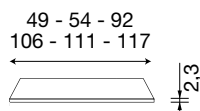

Disegni tecnici

Palazzo Ducale Zona Notte

Ripiano per armadio ciliegio

L.49 **71CI15CL** L.54 **71CI13CL**
L.92 **71CI17CL** L.106 **71CI14CL**
L.111 **71CI12CL** L.117 **71CI18CL**