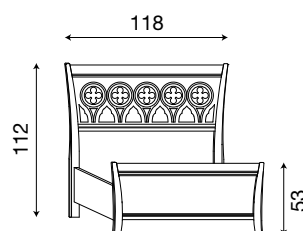

L. 118 P. 216 H. 112

71CI01LT

Letto ciliegio

71BO01LT

Letto bianco