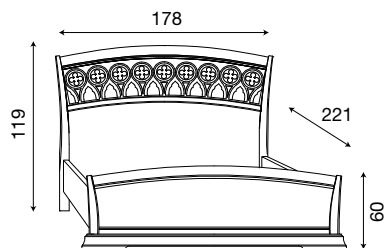

Disegni tecnici

Palazzo Ducale Zona Notte

L. 158 P. 221 H. 119 (140x200)

71CI03LT

Letto testiera traforata e pediera alta ciliegio

71BO03LT

Letto testiera traforata e pediera alta bianco

L. 178 P. 221 H. 119 (160x200)

71CI04LT

Letto testiera traforata e pediera alta ciliegio

71BO04LT

Letto testiera traforata e pediera alta bianco

L. 198 P. 221 H. 119 (180x200)

71CI05LT

Letto testiera traforata e pediera alta ciliegio

71BO05LT