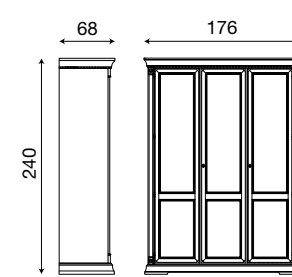

L. 176 P. 68 H. 240

71CI03AR

Armadio battente 3 ante legno ciliegio

71BO03AR

Armadio battente 3 ante legno bianco