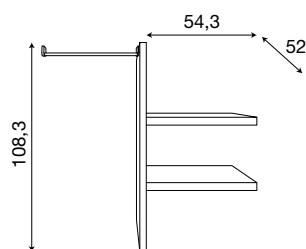

71CI01DV

Struttura divisoria interno armadi
battenti e scorrevoli ciliegio

71BO01DV

Struttura divisoria interno armadi
battenti e scorrevoli bianco