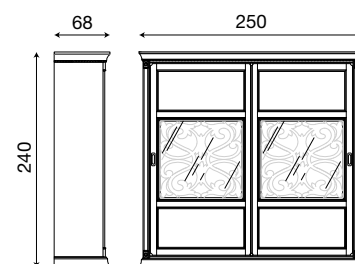

L. 250 P. 68 H. 240

71CI28AR

Armadio scorrevole MAXI ciliegio
2 ante con specchi serigrafati

71BO28AR

Armadio scorrevole MAXI bianco
2 ante con specchi serigrafati