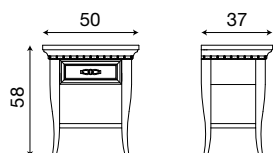

L. 50 P. 37 H. 58

71CI02CD
Comodino con gambe e 1 cassetto ciliegio
71BO02CD
Comodino con gambe e 1 cassetto bianco