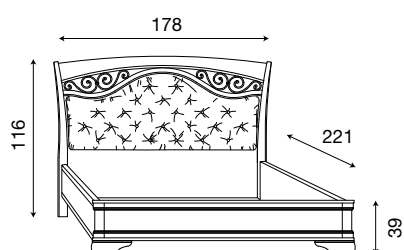

71BO65LT

Letto testiera tessuto con fregi in metallo e pediera alta bianco

L. 158 P. 221 H. 116 (140x200)

71CI73LT

Letto testiera tessuto con fregi in metallo e pediera ring ciliegio

71BO73LT

Letto testiera tessuto con fregi in metallo e pediera ring bianco

L. 178 P. 221 H. 116 (160x200)

71CI74LT

Letto testiera tessuto con fregi in metallo e pediera ring ciliegio

71BO74LT

Letto testiera tessuto con fregi in metallo e pediera ring bianco

L. 198 P. 221 H. 116 (180x200)