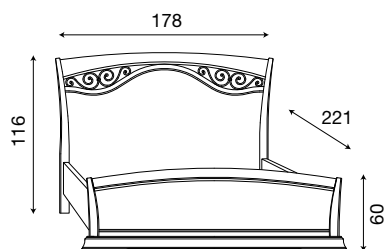

Letto testiera traforata e pediera ring bianco

L. 158 P. 221 H. 116 (140x200)

71CI43LT

Letto testiera con fregi in metallo e pediera alta ciliegio

71BO43LT

Letto testiera con fregi in metallo e pediera alta bianco