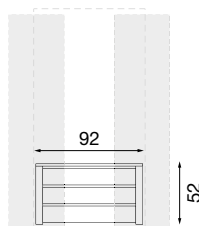

L. 92 P. 52 H. 52

71CI02CE

Cassettiera interna ciliegio
armadio scorrevole MINI

71BO02CE

Cassettiera interna bianco
armadio scorrevole MINI