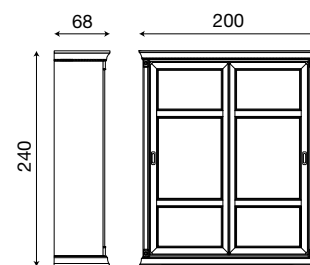

L. 200 P. 68 H. 240

71CI07AR

Armadio scorrevole MINI
2 ante legno ciliegio

71BO07AR

Armadio scorrevole MINI
2 ante legno bianco