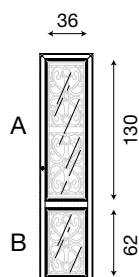

A: L. 36 P. 0,4 H. 130

B: L. 36 P. 0,4 H. 62

71SR01VT

Specchio serigrafato per 1 anta battente