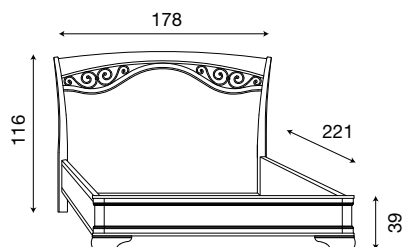

L. 178 P. 221 H. 116 (160x200)

71CI54LT

Letto testiera con fregi in metallo e pediera ring ciliegio

71BO54LT

Letto testiera con fregi in metallo e pediera ring bianco