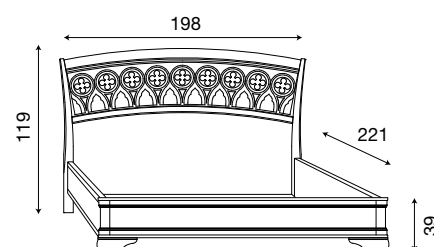

L. 198 P. 221 H. 119 (180x200)

71CI25LT

Letto testiera traforata e pediera ring ciliegio

71BO25LT

Letto testiera traforata e pediera ring bianco