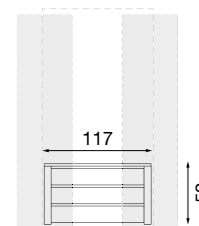

71CI02CE

Cassettiera interna ciliegio
armadio scorrevole MINI

71BO02CE

Cassettiera interna bianco
armadio scorrevole MINI

L. 117 P. 52 H. 52

71CI03CE

Cassettiera interna ciliegio
armadio scorrevole MAXI

71BO03CE