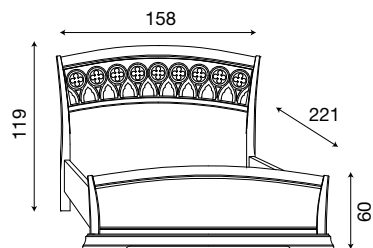

Disegni tecnici

Palazzo Ducale Zona Notte

L. 158 P. 221 H. 119 (140x200)

71CI03LT

Letto testiera traforata e pediera alta ciliegio

71BO03LT

Letto testiera traforata e pediera alta bianco

L. 178 P. 221 H. 119 (160x200)